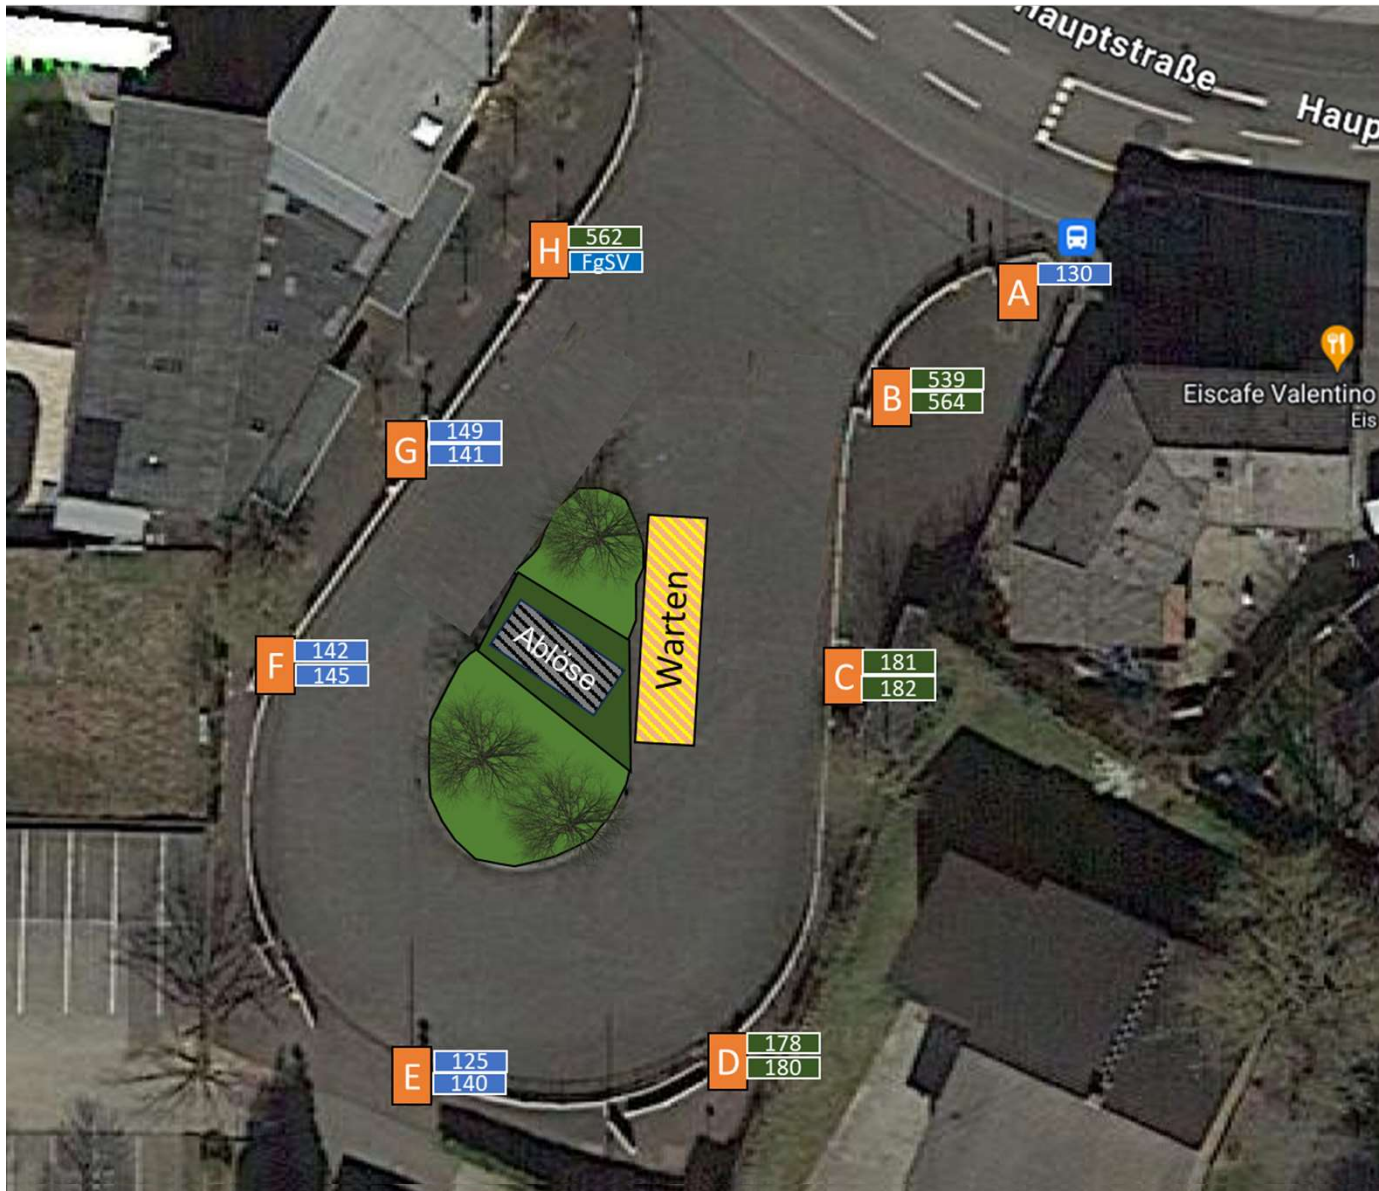

## Haltestellenübersicht – Schulzentrum Neustadt (Wied)

125	Neustadt - Peterslahr - Bürdenbach – Horhausen Horhausen - Bürdenbach - Peterslahr - Neustadt	BISCHOFF TOURISTIK
129	Neustadt / Breitscheid / Eulenberg - Seifen – Horhausen Horhausen - Seifen - Eulenberg / Breitscheid / Neustadt	BISCHOFF TOURISTIK
130	Neustadt – Roßbach – Waldbreitbach – Neuwied Neuwied – Waldbreitbach – Roßbach – Neustadt	BISCHOFF TOURISTIK
140	Neustadt – Fernthal – Eggert – Hümmerich – Straßenhaus Straßenhaus – Hümmerich – Eggert – Fernthal – Neustadt	BISCHOFF TOURISTIK
141	Neustadt – Strauscheid – Neschen – Hümmerich – Straßenhaus Straßenhaus – Hümmerich – Neschen – Strauscheid – Neustadt	BISCHOFF TOURISTIK
142	Scharenberg – Strauscheid – Oberhoppfen – Neustadt Neustadt – Oberhoppfen – Strauscheid - Scharenberg	BISCHOFF TOURISTIK
145	Neustadt – Fernthal – Breitscheid – Waldbreitbach Waldbreitbach – Breitscheid – Fernthal – Neustadt	BISCHOFF TOURISTIK
149	(Neustadt-) Obersteinebach - Pleckhausen – Horhausen Horhausen - Pleckhausen - Obersteinebach (- Neustadt)	BISCHOFF TOURISTIK
178	Windhagen Bürgerzentrum – Günterscheid – Neustadt Neustadt – Günterscheid – Windhagen Bürgerzentrum	RSVG
180	Neustadt – Vettelschoß – Kalenborn – Ohlenberg – Linz Linz – Ohlenberg – Kalenborn – Vettelschoß - Neustadt	RSVG
181	Linz – St. Katharinen – Neustadt Schulzentrum Neustadt Schulzentrum – St. Katharinen - Linz	RSVG
539	Neustadt - Asbach - Buchholz - Eudenbach – Oberpleis Oberpleis – Eudenbach – Buchholz – Asbach - Neustadt	RSVG
562	Köhlershohn – Windhagen – Asbach – Neustadt Neustadt – Asbach – Windhagen - Köhlershohn	RSVG
564	Neustadt - Asbach – Limbach – Obereip – Eitorf Bf Eitorf – Obereip – Limbach – Asbach – Neustadt	RSVG